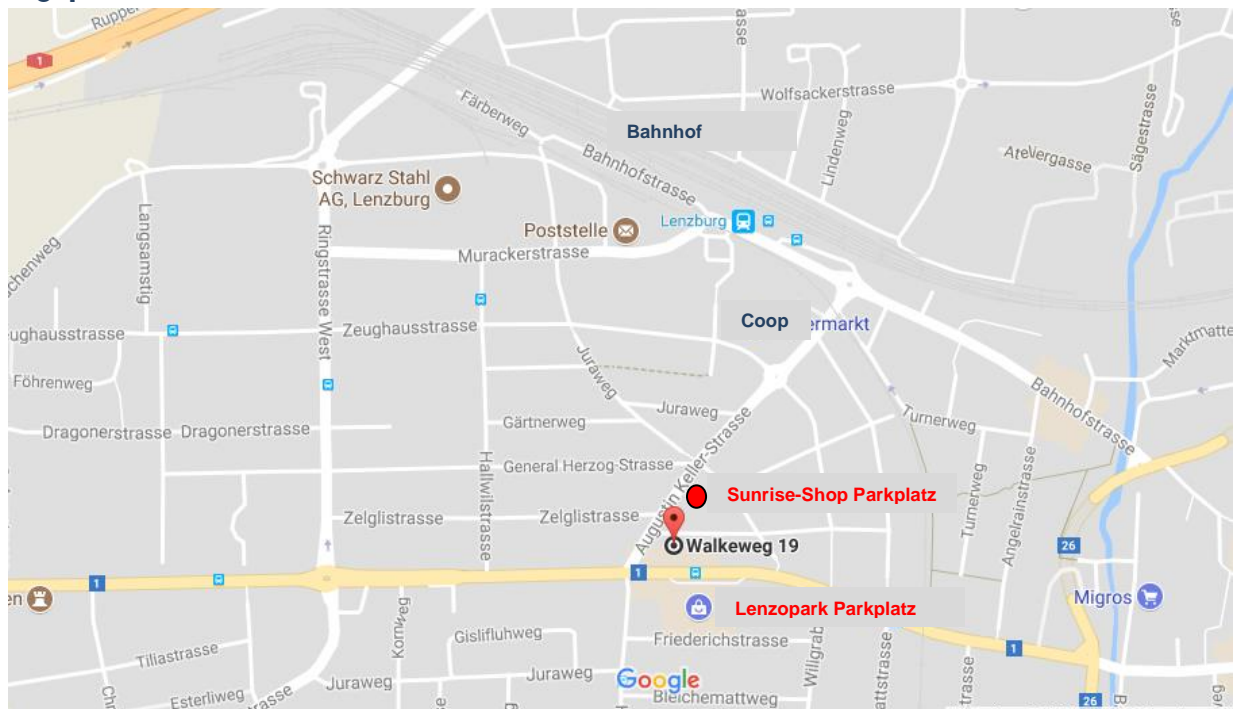

Ort

Familienzentrum Lenzburg, Walkeweg 19, 5600 Lenzburg

Mitbringen

Familie und Freunde (gleich mitanmelden, Namen erwähnen)
Lieblingsspiele

Erreichbarkeit / Parkplätze

1. ÖV mit dem Zug bis Bahnhof Lenzburg, von dort zu Fuss, ca. 8 Minuten. Vom Bahnhof her Richtung Zentrum gehen, am Kreisel die rechts abzweigende Augustin Keller-Strasse nehmen. Danach alles geradeaus bis nach etwa 5 Min. links der Walkeweg abzweigt. Siehe Lageplan.
2. Auto Direkt beim Familienzentrum gibt es keine Parkplätze. (Bitte nicht im Walkeweg parkieren). Eine Parkiermöglichkeit besteht gleich um die Ecke beim "**Sunrise-Shop**" (Augustin Keller-Strasse 12). 1 Minute zum Familienzentrum oder beim Einkaufszentrum Lenzopark (Friederichstrasse, Staufen, ohne Haus-Nr., man sieht das Einkaufszenter sofort). Siehe auch Lageplan.
3. ---

Lageplan

Anmeldung

Bis 25. Februar 2025. Per E-Mail oder über das [Kontaktformular](#)

Mit spielerischer Vorfreude

Priska Flury

Priska Flury